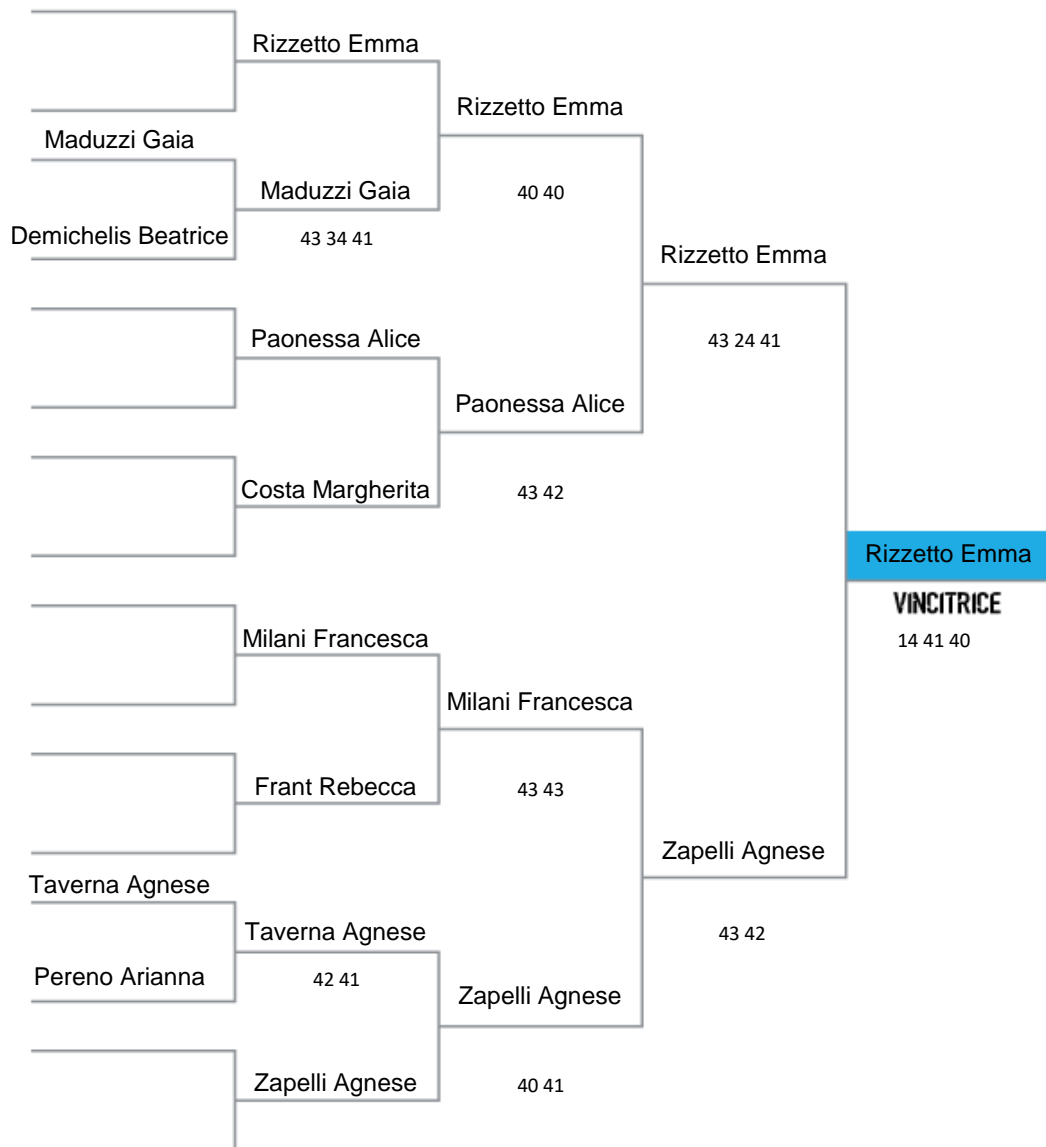

DATA: 28-29 OTT 2017

SEDE: CPA TORINO

RANKING	GIGCATRICE	PUNTI
1	Rizzetto Emma	2360
2	Zapelli Agnese	1960
3	Paonessa Alice	1140
4	Milani Francesca	1080
5	Frant Rebecca	960
6	Taverna Agnese	540
7	Costa Margherita	540
8	Pereno Arianna	450
9	Maduzzi Gaia	360
10	Demichelis Beatrice	180
11		
12		
13		
14		
15		
16		